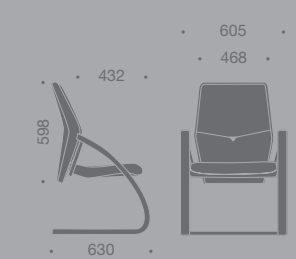

EB51/2 4567

EBE1/2 PYMW