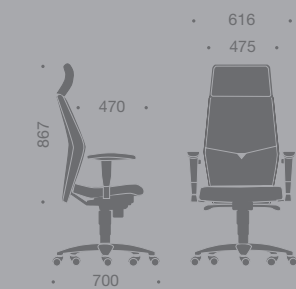

BROKER es un programa de sillas de dirección que combina una elegancia propia con una perfección ergonómica. Funcional, sólido, de alta gama y con un acabado realizado al detalle, responde a todas las exigencias.

Curvas perfectamente definidas, espumas de alta densidad, mecanismo synchro personalizado, opción de traslación de asiento hacen de él una referencia en tema de confort.

BROKER existe con brazos de poliuretano o de madera. Partes metálicas en epoxi aluminio o negro. Base de aluminio o de nylon.

BROKER dispone de certificado Cidemco.

BROKER is a well designed executive chair that associates elegance and perfect ergonomics. Functional, tough and of high quality in its least details, BROKER responds to the strictest demands.

The perfectly drawn contours, the high density foams, the personalized synchronized mechanism, and the optional seat translation all make BROKER beyond comparison in terms of comfort.

BROKER is available with polyurethane or wooden finish armrests. Black or silver epoxy finish for metal parts. Aluminium or nylon base.

Broker has the Cidemco certification.

BROKER est un programme de sièges de direction alliant élégance racée et perfection ergonomique. Fonctionnel, robuste et d'une très haute qualité dans ses moindres détails il répond aux plus hautes exigences.

Galbes parfaitement dessinés, mousses de haute densité, mécanisme synchro personnalisable, translation d'assise sur option, autant d'atouts qui en font une référence en matière de confort.

BROKER est proposé avec accoudoirs polyuréthane ou bois. Parties métalliques en époxy alu ou noir. Bases aluminium ou nylon. Broker est certifié par Cidemco.

BROKER

BROKER_{madera}