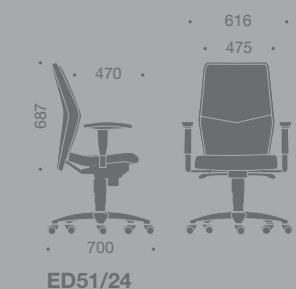

BROKER es un programa de sillas de dirección que combina una elegancia propia con una perfección ergonómica. Funcional, sólido, de alta gama y con un acabado realizado al detalle, responde a todas las exigencias.

Curvas perfectamente definidas, espumas de alta densidad, mecanismo synchro personalizado, opción de traslación de asiento hacen de él una referencia en tema de confort.

BROKER existe con brazos de poliuretano o de madera. Partes metálicas en epoxi aluminio o negro. Base de aluminio o de nylon.

BROKER dispone de certificado Cidemco.

BROKER is a well designed executive chair that associates elegance and perfect ergonomics. Functional, tough and of high quality in its least details, BROKER responds to the strictest demands.

The perfectly drawn contours, the high density foams, the personalized synchronized mechanism, and the optional seat translation all make BROKER beyond comparison in terms of comfort.

BROKER is available with polyurethane or wooden finish armrests. Black or silver epoxy finish for metal parts. Aluminium or nylon base.

Broker has the Cidemco certification.

BROKER est un programme de sièges de direction alliant élégance racée et perfection ergonomique. Fonctionnel, robuste et d'une très haute qualité dans ses moindres détails il répond aux plus hautes exigences.

Galbes parfaitement dessinés, mousses de haute densité, mécanisme synchro personnalisable, translation d'assise sur option, autant d'atouts qui en font une référence en matière de confort.

BROKER est proposé avec accoudoirs polyuréthane ou bois. Parties métalliques en époxy alu ou noir. Bases aluminium ou nylon. Broker est certifié par Cidemco.

BROKER

BROKER_{madera}

ED50/24