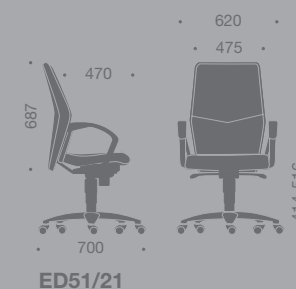

BROKER es un programa de sillas de dirección que combina una elegancia propia con una perfección ergonómica. Funcional, sólido, de alta gama y con un acabado realizado al detalle, responde a todas las exigencias.

Curvas perfectamente definidas, espumas de alta densidad, mecanismo synchro personalizado, opción de traslación de asiento hacen de él una referencia en tema de confort.

BROKER existe con brazos de poliuretano o de madera. Partes metálicas en epoxi aluminio o negro. Base de aluminio o de nylon.

BROKER dispone de certificado Cidemco.

BROKER is a well designed executive chair that associates elegance and perfect ergonomics. Functional, tough and of high quality in its least details, BROKER responds to the strictest demands.

The perfectly drawn contours, the high density foams, the personalized synchronized mechanism, and the optional seat translation all make BROKER beyond comparison in terms of comfort.

BROKER is available with polyurethane or wooden finish armrests. Black or silver epoxy finish for metal parts. Aluminium or nylon base.

Broker has the Cidemco certification.

BROKER est un programme de sièges de direction alliant élégance racée et perfection ergonomique. Fonctionnel, robuste et d'une très haute qualité dans ses moindres détails il répond aux plus hautes exigences.

Galbes parfaitement dessinés, mousses de haute densité, mécanisme synchro personnalisable, translation d'assise sur option, autant d'atouts qui en font une référence en matière de confort.

BROKER est proposé avec accoudoirs polyuréthane ou bois. Parties métalliques en époxy alu ou noir. Bases aluminium ou nylon. Broker est certifié par Cidemco.

BROKER

BROKER_{madera}

ED50/21