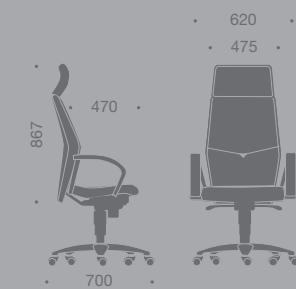

BROKER es un programa de sillas de dirección que combina una elegancia propia con una perfección ergonómica. Funcional, sólido, de alta gama y con un acabado realizado al detalle, responde a todas las exigencias.

Curvas perfectamente definidas, espumas de alta densidad, mecanismo synchro personalizado, opción de traslación de asiento hacen de él una referencia en tema de confort.

BROKER existe con brazos de poliuretano o de madera. Partes metálicas en epoxi aluminio o negro. Base de aluminio o de nylon.

BROKER dispone de certificado Cidemco.

BROKER is a well designed executive chair that associates elegance and perfect ergonomics. Functional, tough and of high quality in its least details, BROKER responds to the strictest demands.

The perfectly drawn contours, the high density foams, the personalized synchronized mechanism, and the optional seat translation all make BROKER beyond comparison in terms of comfort.

BROKER is available with polyurethane or wooden finish armrests. Black or silver epoxy finish for metal parts. Aluminium or nylon base.

Broker has the Cidemco certification.

BROKER est un programme de sièges de direction alliant élégance racée et perfection ergonomique. Fonctionnel, robuste et d'une très haute qualité dans ses moindres détails il répond aux plus hautes exigences.

Galbes parfaitement dessinés, mousses de haute densité, mécanisme synchro personnalisable, translation d'assise sur option, autant d'atouts qui en font une référence en matière de confort.

BROKER est proposé avec accoudoirs polyuréthane ou bois. Parties métalliques en époxy alu ou noir. Bases aluminium ou nylon. Broker est certifié par Cidemco.

BROKER

BROKER_{madera}