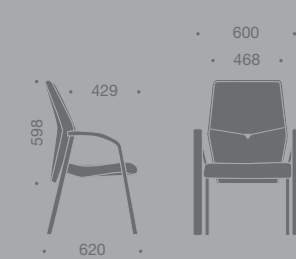

EB51/2 PYMW

EBA1/2 PYMW