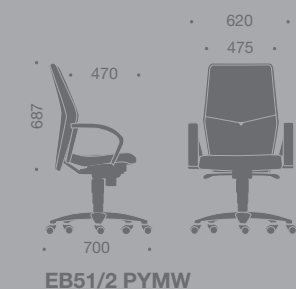

EB50/2 PYMW