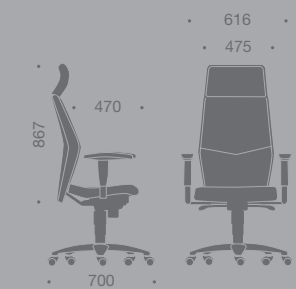

BROKER es un programa de sillas de dirección que combina una elegancia propia con una perfección ergonómica. Funcional, sólido, de alta gama y con un acabado realizado al detalle, responde a todas las exigencias.

Curvas perfectamente definidas, espumas de alta densidad, mecanismo synchro personalizado, opción de traslación de asiento hacen de él una referencia en tema de confort.

BROKER existe con brazos de poliuretano o de madera. Partes metálicas en epoxi aluminio o negro. Base de aluminio o de nylon.

BROKER dispone de certificado Cidemco.

BROKER is a well designed executive chair that associates elegance and perfect ergonomics. Functional, tough and of high quality in its least details, BROKER responds to the strictest demands.

The perfectly drawn contours, the high density foams, the personalized synchronized mechanism, and the optional seat translation all make BROKER beyond comparison in terms of comfort.

BROKER is available with polyurethane or wooden finish armrests. Black or silver epoxy finish for metal parts. Aluminium or nylon base.

Broker has the Cidemco certification.

BROKER est un programme de sièges de direction alliant élégance racée et perfection ergonomique. Fonctionnel, robuste et d'une très haute qualité dans ses moindres détails il répond aux plus hautes exigences.

Galbes parfaitement dessinés, mousses de haute densité, mécanisme synchro personnalisable, translation d'assise sur option, autant d'atouts qui en font une référence en matière de confort.

BROKER est proposé avec accoudoirs polyuréthane ou bois. Parties métalliques en époxy alu ou noir. Bases aluminium ou nylon. Broker est certifié par Cidemco.

BROKER

BROKER_{madera}