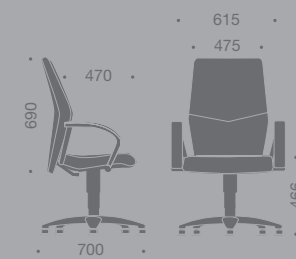

ED51/21

ED91/12