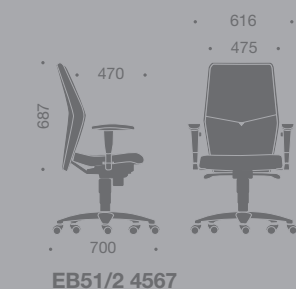

EB50/2 4567