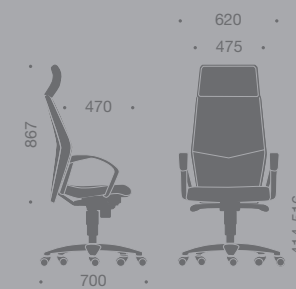

BROKER

BROKER_{madera}