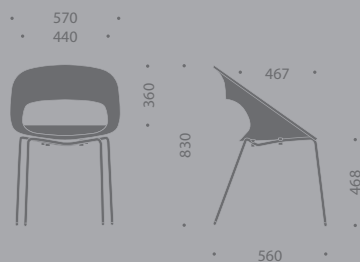

Chaise 4 pieds en tube d'acier HLE très robuste. Finition chromée, empilable par 4. Six coloris de coque au choix: opaque blanc, fuchsia et bleu ou translucide orange, cristal ou noir diamant.

Tabouret de bar sur pied traîneau en fil d'acier chromé. Disponible dans 3 coloris: blanc opaque ou translucides orange et noir diamant.

GAIA is a modern polycarbonate range of chairs and stools with welcoming and comfortable generous shapes. Trendy and sweet translucent or opaque colours available.

Strong 4 legs chair with chrome finish frame, stackable by 4. Six mono-shell colours available: opaque white, fuchsia or blue and translucent orange, crystal or black diamond. A bar stool version with chromed slide feet is also available. Three shell colours available: opaque white and translucent orange or black diamond.

GAIA es una gama de sillas y taburetes con una cómoda y acogedora carcasa de polycarbonato con colores opacos o translúcidos muy de moda.

Silla 4 patas con tubo de acero cromado muy resistente. Apilable hasta 4 unidades.

Seis colores de carcasa disponibles: opaco blanco, fucsia, o azul y translúcido naranja, cristal o negro diamante.

Existe también un taburete de barra con estructura patín cromada a juego.

Tres colores de carcasa disponibles: opaco blanco, y translúcidos naranja o negro diamante.

GAIA

Design
Ezda

GAA0/4