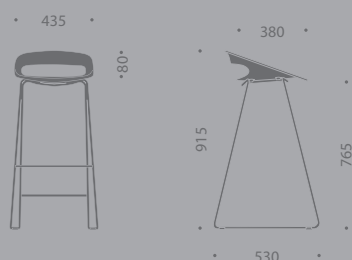

GAIA est une gamme de chaises et tabourets monocoque en polycarbonate aux formes accueillantes et généreuses proposant des coloris acidulés très tendance, opaques ou translucides.

Chaise 4 pieds en tube d'acier HLE très robuste. Finition chromée, empilable par 4. Six coloris de coque au choix: opaque blanc, fuchsia et bleu ou translucide orange, cristal ou noir diamant.

Tabouret de bar sur pied traîneau en fil d'acier chromé. Disponible dans 3 coloris: blanc opaque ou translucides orange et noir diamant.

GAIA is a modern polycarbonate range of chairs and stools with welcoming and comfortable generous shapes. Trendy and sweet translucent or opaque colours available.

Strong 4 legs chair with chrome finish frame, stackable by 4. Six mono-shell colours available: opaque white, fuchsia or blue and translucent orange, crystal or black diamond. A bar stool version with chromed slide feet is also available. Three shell colours available: opaque white and translucent orange or black diamond.

GAIA es una gama de sillas y taburetes con una cómoda y acogedora carcasa de polycarbonato con colores opacos o translúcidos muy de moda.

Silla 4 patas con tubo de acero cromado muy resistente. Apilable hasta 4 unidades.

Seis colores de carcasa disponibles: opaco blanco, fucsia, o azul y translúcido naranja, cristal o negro diamante.

Existe también un taburete de barra con estructura patín cromada a juego.

Tres colores de carcasa disponibles: opaco blanco, y translúcidos naranja o negro diamante.

GAIA

Design
Ezda