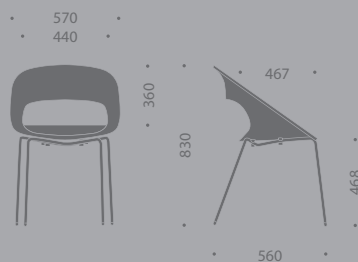

Chaise 4 pieds en tube d'acier HLE très robuste. Finition chromée, empilable par 4. Six coloris de coque au choix: opaque blanc, fuchsia et bleu ou translucide orange, cristal ou noir diamant.

Tabouret de bar sur pied traîneau en fil d'acier chromé. Disponible dans 3 coloris: blanc opaque ou translucides orange et noir diamant.

GAIA is a modern polycarbonate range of chairs and stools with welcoming and comfortable generous shapes. Trendy and sweet translucent or opaque colours available.

Strong 4 legs chair with chrome finish frame, stackable by 4. Six mono-shell colours available: opaque white, fuchsia or blue and translucent orange, crystal or black diamond. A bar stool version with chromed slide feet is also available. Three shell colours available: opaque white and translucent orange or black diamond.

GAIA es una gama de sillas y taburetes con una cómoda y acogedora carcasa de polycarbonato con colores opacos o translúcidos muy de moda.

Silla 4 patas con tubo de acero cromado muy resistente. Apilable hasta 4 unidades.

Seis colores de carcasa disponibles: opaco blanco, fucsia, o azul y translúcido naranja, cristal o negro diamante.

Existe también un taburete de barra con estructura patín cromada a juego.

Tres colores de carcasa disponibles: opaco blanco, y translúcidos naranja o negro diamante.

GAIA

Design
Ezda

GAA0/4