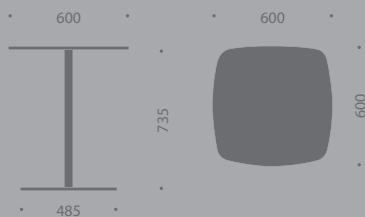

GAIA est une gamme de chaises et tabourets monocoque en polycarbonate aux formes accueillantes et généreuses proposant des coloris acidulés très tendance, opaques ou translucides.

Chaise 4 pieds en tube d'acier HLE très robuste. Finition chromée, empilable par 4. Six coloris de coque au choix: opaque blanc, fuchsia et bleu ou translucide orange, cristal ou noir diamant.

Tabouret de bar sur pied traîneau en fil d'acier chromé. Disponible dans 3 coloris: blanc opaque ou translucides orange et noir diamant.

GAIA is a modern polycarbonate range of chairs and stools with welcoming and comfortable generous shapes. Trendy and sweet translucent or opaque colours available.

Strong 4 legs chair with chrome finish frame, stackable by 4. Six mono-shell colours available: opaque white, fuchsia or blue and translucent orange, crystal or black diamond. A bar stool version with chromed slide feet is also available. Three shell colours available: opaque white and translucent orange or black diamond.

GAIA es una gama de sillas y taburetes con una cómoda y acogedora carcasa de polycarbonato con colores opacos o translúcidos muy de moda.

Silla 4 patas con tubo de acero cromado muy resistente. Apilable hasta 4 unidades.

Seis colores de carcasa disponibles: opaco blanco, fucsia, o azul y translúcido naranja, cristal o negro diamante.

Existe también un taburete de barra con estructura patín cromada a juego.

Tres colores de carcasa disponibles: opaco blanco, y translúcidos naranja o negro diamante.

GAIA

Design
Ezda

LKTC/40