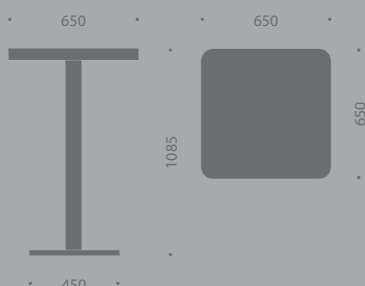

GAIA est une gamme de chaises et tabourets monocoque en polycarbonate aux formes accueillantes et généreuses proposant des coloris acidulés très tendance, opaques ou translucides.

Chaise 4 pieds en tube d'acier HLE très robuste. Finition chromée, empilable par 4. Six coloris de coque au choix: opaque blanc, fuchsia et bleu ou translucide orange, cristal ou noir diamant.

Tabouret de bar sur pied traîneau en fil d'acier chromé. Disponible dans 3 coloris: blanc opaque ou translucides orange et noir diamant.

GAIA is a modern polycarbonate range of chairs and stools with welcoming and comfortable generous shapes. Trendy and sweet translucent or opaque colours available.

Strong 4 legs chair with chrome finish frame, stackable by 4. Six mono-shell colours available: opaque white, fuchsia or blue and translucent orange, crystal or black diamond. A bar stool version with chromed slide feet is also available. Three shell colours available: opaque white and translucent orange or black diamond.

GAIA es una gama de sillas y taburetes con una cómoda y acogedora carcasa de polycarbonato con colores opacos o translúcidos muy de moda.

Silla 4 patas con tubo de acero cromado muy resistente. Apilable hasta 4 unidades.

Seis colores de carcasa disponibles: opaco blanco, fucsia, o azul y translúcido naranja, cristal o negro diamante.

Existe también un taburete de barra con estructura patín cromada a juego.

Tres colores de carcasa disponibles: opaco blanco, y translúcidos naranja o negro diamante.

GAIA

Design
Ezda