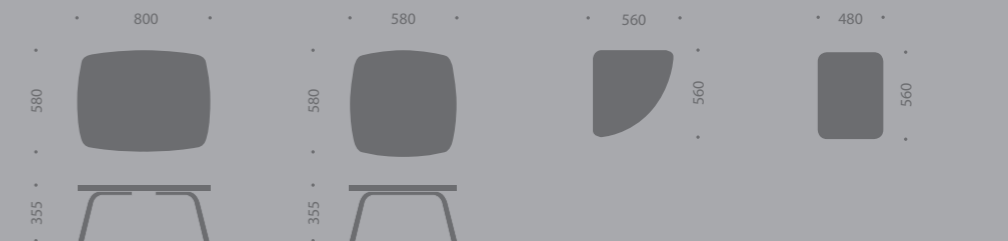

AINHOA[®]

Accoudoir avec manchette tapissée
Upholstered pad armrest
Brazo con apoya brazos tapizado

AINHOA

Design
Acevedo/Lejarza

AINHOA[®]

AINHOA[®]

PIÉTEMENT MÉTAL
METAL FRAME
ESTRUCTURA METÁLICA

TABLES BASSES – TABLETTES LIAISON
LOW TABLES – INTERMEDIARY TABLETS
MESITAS BAJAS – MESAS DE UNION