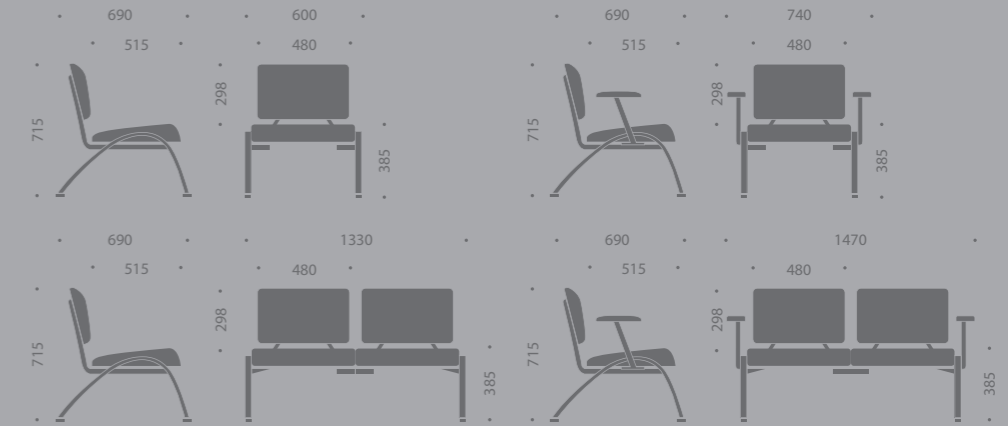

AINHOA[®]

Accoudoir avec manchette tapissée
Upholstered pad armrest
Brazo con apoya brazos tapizado

AINHOA

Design
Acevedo/Lejarza

AINHOA[®]

AINHOA[®]

PIÉTEMENT MÉTAL
METAL FRAME
ESTRUCTURA METÁLICA

TABLES BASSES – TABLETTES LIAISON
LOW TABLES – INTERMEDIARY TABLETS
MESITAS BAJAS – MESAS DE UNION