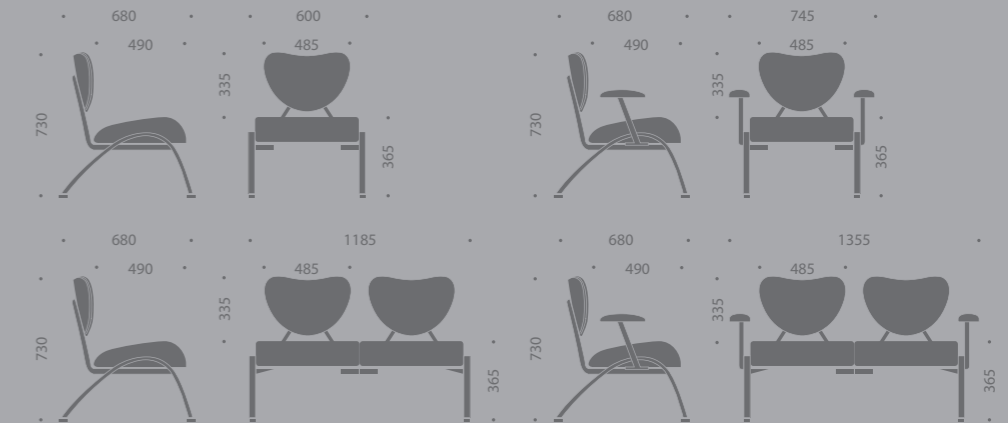

AINHOA[®]

Accoudoir avec manchette tapissée
Upholstered pad armrest
Brazo con apoya brazos tapizado

AINHOA

Design
Acevedo/Lejarza

AINHOA[®]

AINHOA[®]

PIÉTEMENT MÉTAL
METAL FRAME
ESTRUCTURA METÁLICA

TABLES BASSES – TABLETTES LIAISON
LOW TABLES – INTERMEDIARY TABLETS
MESITAS BAJAS – MESAS DE UNION