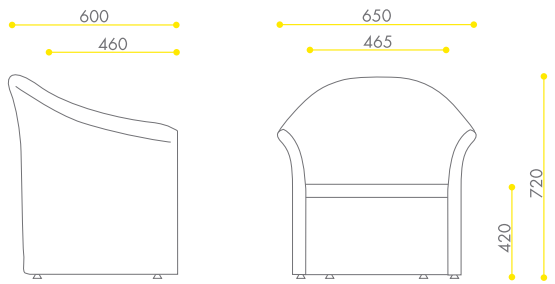

Ref. ATXO/PO-M0