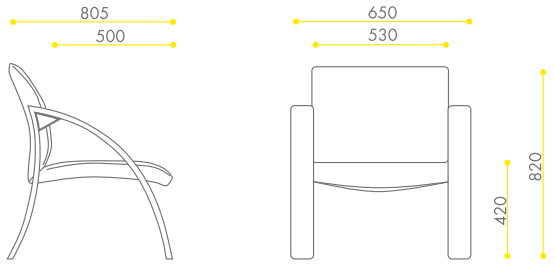

Ref. ATAO/PO-M0