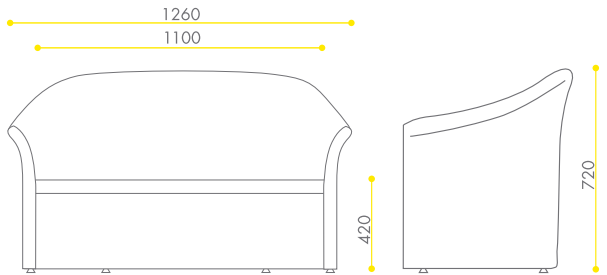

Ref. ATXO/PO-M0

Ref. ATYO/PO-R0

Ref. ATTO/P1-M1 - ATTO/P2-M2

Peral

Cerezo

Arca

Teniendo en cuenta que el éxito se construye a través de la satisfacción de los clientes, Serbisa se basa en el diseño, la ergonomía, la calidad de los productos y las exigencias de los usuarios para responder con un producto fiable, innovador y profesional a todos los niveles.